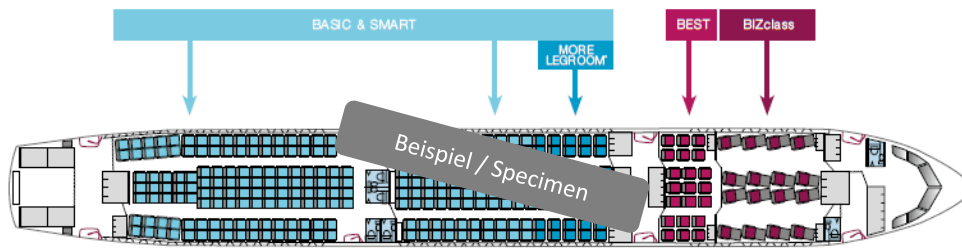

Eurowings Partner Airline:
AirEuropa (AEA / UX)

Airbus A330-200

Fluginformationen <i>Flight Information</i>	Eurowings Product	Partnerairline
		
Flugbetrieb <i>Airline Company</i>	Eurowings / Sun Express Germany	AirEuropa
Flugzeugtyp <i>Aircraft Type</i>	Airbus A330-200	Airbus A330-200
Max. Passagieranzahl <i>Max. Passengers</i>	310	299
Flugzeug Markenauftritt <i>Aircraft Branding</i>	Eurowings	AirEuropa
BEST / BIZclass <i>Tarifverfügbarkeit</i> <i>Fare Availability</i>	✓ / ✗	✗ / ✓*
Premium Bereich / Compartment		
BIZclass		
Reihe / Row		1 - 4
Sitzabstand / <i>Seatpitch</i>	✗	142 cm / 56"
BEST		
Reihe / Row	1 - 3	✗
Sitzabstand / <i>Seatpitch</i>	114 cm / 45"	
Economy Bereich / Compartment		
More Legroom		
Reihe / Row	8 - 14	
Sitzabstand / <i>Seatpitch</i>	86 cm / 34"	✗
Standard		
Reihe / Row	15 - 41	5 - 41
Sitzabstand / <i>Seatpitch</i>	81 cm / 32"	78 cm / 31"
Catering (EW Standard) <i>Onboard Catering</i>	✓	Snack / Drink ✓ Buy on Board ✗
Bordverkauf (EW Standard) <i>Onboard Retail</i>	✓	✗
Inflight Entertainment** <i>Inflight Entertainment**</i>	✓	✓
Wi-Fi (Internet)*** <i>Connectivity***</i>	✓	✗
Kabinenpersonal <i>Cabin Crew</i>	Deutschsprachige Eurowings Crew <i>German-speaking Eurowings crew</i>	Englischsprachige & Spanischsprachige AirEuropa Crew <i>English-speaking & spanish-speaking AirEuropa crew</i>

* keine Eurowings BIZclass (hier: AirEuropa Business Class) / no Eurowings BIZclass (here: AirEuropa Business class)

** auf kontinentalen Strecken (kostenfreie WINGS Entertainment App notwendig) / on continental routes (WINGS Entertainment App necessary)