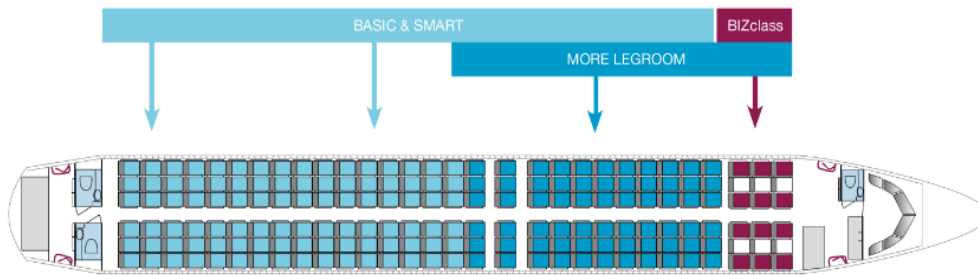

Eurowings Partner Airline:

TUIfly (TUI / X3)

Boeing 737 - 800

Fluginformationen <i>Flight Information</i>	Eurowings Product	Partnerairline
		
Flugbetrieb <i>Airline Company</i>	Eurowings / Eurowings Europe / Germanwings	TUIfly
Flugzeugtyp <i>Aircraft Type</i>	Airbus 320 Familie / Family	Boeing 737-800
Max. Passagieranzahl <i>Max. Passengers</i>	A319 (144/150) A320 (174/180)	180
Flugzeug Markenauftritt <i>Aircraft Branding</i>	Eurowings	Eurowings / Air Berlin
BEST* / BIZclass*	✓	✓
Tarifverfügbarkeit <i>Fare Availability</i>	✓	✓
Economy Bereich / Compartment		
More Legroom		
Reihe / Row	1 - 10 (A319) / 1 - 12 (A320)	1 - 15
Sitzabstand / Seatpitch	81 cm / 32"	81 cm / 32"
Standard		
Reihe / Row	11 - 25 (A319) / 14 - 30 (A320)	16 - 31
Sitzabstand / Seatpitch	74 cm / 29"	76 cm / 30"
Catering (WINGS Bistro) <i>Onboard Catering</i>	✓	✓
Bordverkauf (WINGS Shop) <i>Onboard Retail</i>	✓	✓
Inflight Entertainment** <i>Inflight Entertainment**</i>	✓	✗
Wi-Fi (Internet)*** <i>Connectivity***</i>	✓	✗
Kabinenpersonal <i>Cabin Crew</i>	Deutschsprachige Eurowings Crew <i>German-speaking Eurowings crew</i>	Deutschsprachige TUIfly Crew <i>German-speaking TUIfly crew</i>

* auf ausgewählten Strecken / on selected routes

** auf kontinental Strecken (kostenfreie WINGS Entertainment App notwendig) / on continental routes (WINGS Entertainment App necessary)

*** Internet an Bord nur auf ausgewählten Flugzeugen / Internet connectivity on selected aircraft only